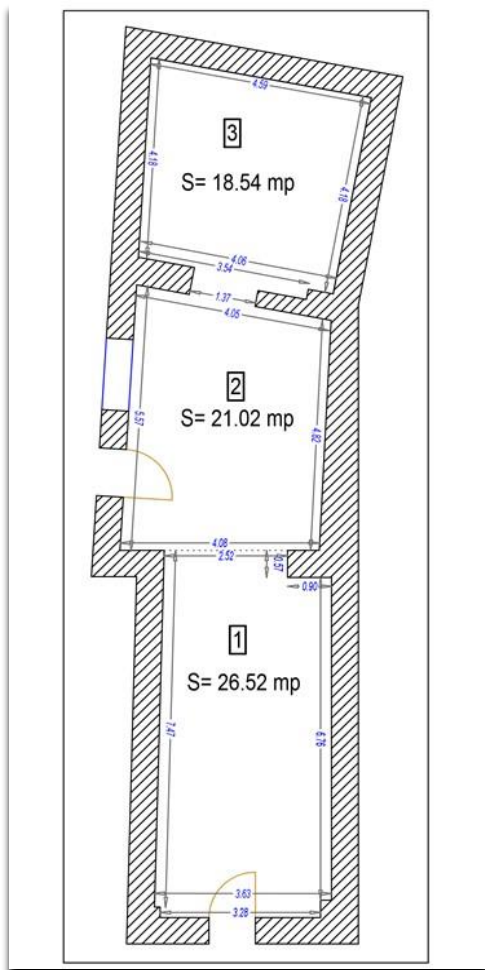

STR. OCNEI, NR. 3

| Nr. ctr. | Destinatie | Suprafata |
|----------|------------------|----------------|
| 1. | Spatiu comercial | 26.52 |
| 2. | Spatiu comercial | 21.02 |
| 3. | Spatiu comercial | 18.54 |
| 4. | WC | 2.87 |
| | TOTAL | 68.95mp |