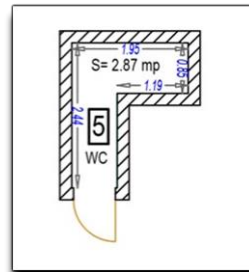

STR. OCNEI, NR. 3

| Nr. ctr. | Destinatie | Suprafata |
|----------|------------------|----------------|
| 1. | Spatiu comercial | 26.52 |
| 2. | Spatiu comercial | 21.02 |
| 3. | Spatiu comercial | 18.54 |
| 4. | WC | 2.87 |
| | TOTAL | 68.95mp |